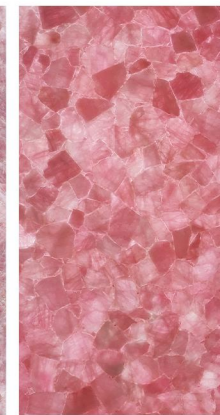

白水晶透光
Backlit
White Crystal

白水晶金箔款
White Crystal
With Gold Foil

白水晶金箔款透光
Backlit
White Crystal
With Gold Foil

白水晶银箔款
White Crystal
With Silver Foil

白水晶银箔款透光
Backlit
White Crystal
With Silver Foil

紫水晶
Amethyst

紫水晶透光
Backlit
Amethyst

黄水晶
Yellow Crystal

黄水晶透光
Backlit
Yellow Crystal

粉红水晶
Rose Quartz

粉红水晶透光
Backlit
Rose Quartz

烟水晶
Smoky Quartz

烟水晶透光
Backlit
Smoky Quartz

烟水晶金箔款
Smoky Quartz
With Gold Foil

烟水晶银箔款
Smoky Quartz
With Silver Foil

鸡血水晶
Fire Quartz

鸡血水晶透光
Backlit
Fire Quartz

玛瑙石系列
Agate Stone Series

白玛瑙 White Agate
白玛瑙透光 Backlit White Agate
白玛瑙金箔款 White Agate With Gold Foil
黑玛瑙 Black Agate
黑玛瑙透光 Backlit Black Agate
黑玛瑙金箔款 Black Agate With Gold Foil