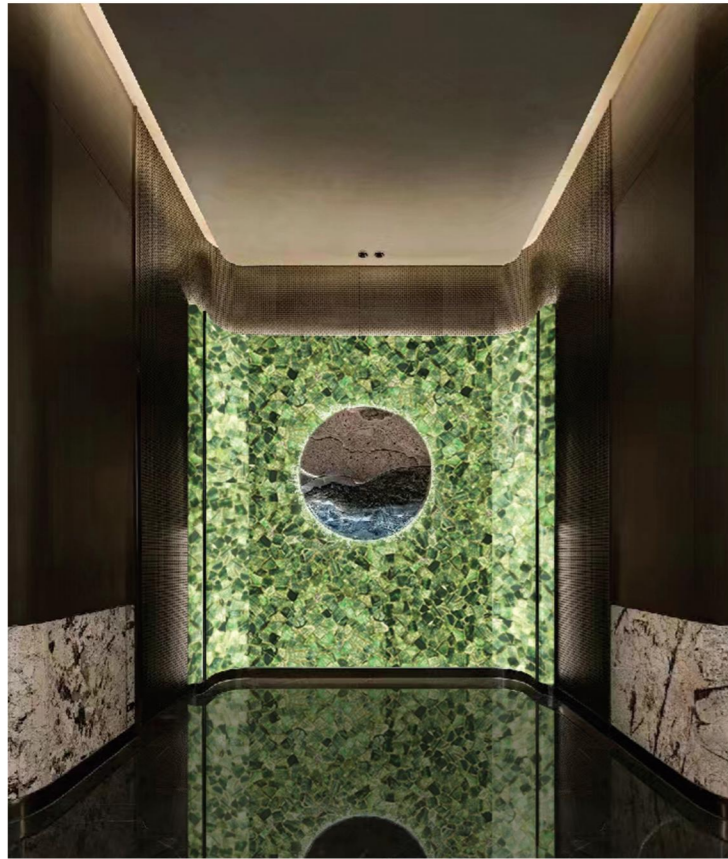

粉红水晶背景墙/Rose Quartz Wall

烟水晶背景墙/Smoky Quartz Wall

孔雀石背景墙/Malachite Wall

灰玛瑙背景墙/Grey Agate Wall

绿萤石背景/Green Fluorite Background Wall

白水晶背景/White Crystal Background Wall

混色玛瑙背景/Mix Agate Background Wall

绿玛瑙背景/Green Agate Background Wall

虎眼石背景/Tiger Eye Background Wall

紫萤石背景/Purple Fluorite Background Wall

黑玛瑙背景/Black Agate Background Wall

拉长石背景/Labradorite Background Wall

绿萤石背景/Green Fluorite Background Wall

红玛瑙背景/Red Agate Background Wall

灰玛瑙背景/Grey Agate Background Wall

紫萤石背景/Purple Fluorite Background Wall

烟水晶背景/Smoky Quartz Background Wall

宝石背景/Gemstone Background Wall

银线石背景/Green Zebra Jasper Background Wall

虎眼石背景/Tiger Eye Stone Background Wall