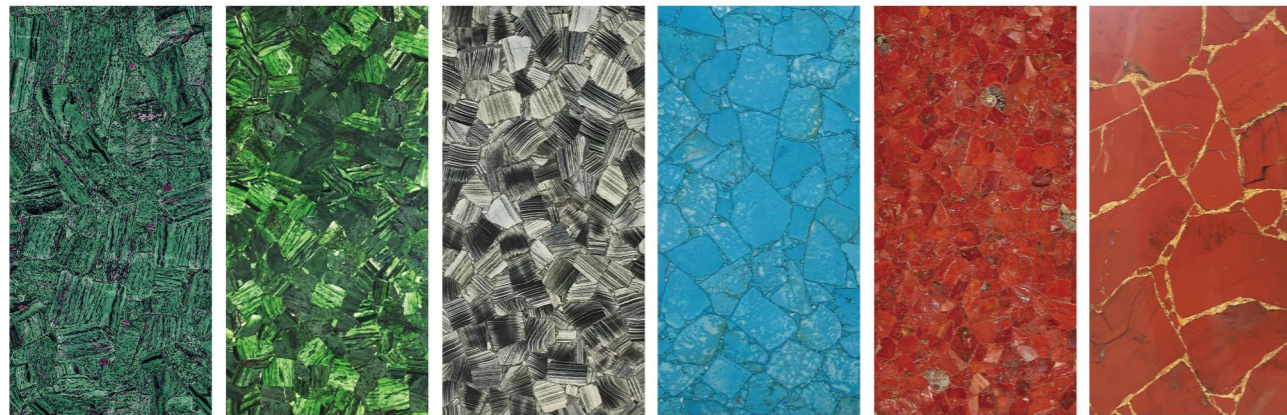

孔雀石系列
Malachite Series

孔雀石（拼花） Malachite
孔雀石（条料） Malachite
孔雀石（花料） Malachite
孔雀石（金箔款） Malachite With Gold Foil
青金石 Lapis Lazuli
青金石（密拼） Lapis Lazuli

化石系列
Fossil Series

木化石（圆纹） Petrified Wood Round Texture
木化石（竖纹） Petrified Wood Stripe Texture
木化石金箔款 Petrified Wood With Gold Foil
木化石（浅色） Petrified Wood Light Color
木化石密拼 Petrified Wood
黑木化石（深色） Black Petrified Wood Dark Color

黑木化石（圆纹） Black Petrified Wood Round Texture
黑木化石（竖纹） Black Petrified Wood Stripe Texture
海螺化石 Ammonite
海螺化石透光 Backlit Ammonite

青金石系列
Lapis Lazuli Series

其他半宝石系列
Other Semi Precious Stone Series

景泰蓝 Sodalite Blue Jasper
景泰蓝透光 Backlit Sodalite Blue Jasper
蓝东陵 Blue Aventurine
蓝东陵透光 Backlit Blue Aventurine
磷灰石 Apatite
磷灰石透光 Backlit Apatite