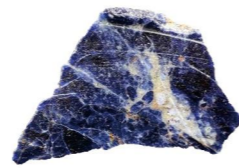

红玛瑙
Red Agate

蓝玛瑙
Blue Agate

灰玛瑙
Grey Agate

孔雀石
Malachite

青金石
Lapis Lazuli

景泰蓝
Sodalite Blue Jasper

白水晶
White Crystal

粉红水晶
Rose Quartz

紫水晶
Amethyst

萤石
Fluorite

木化石
Petrified Wood

拉长石
Labradorite

烟水晶
Smoky Quartz

黑曜石
Obsidian

水晶石系列
Crystal / Quartz Series

白水晶
White Crystal

黑木化石（圆纹） Black Petrified Wood Round Texture
黑木化石（竖纹） Black Petrified Wood Stripe Texture
海螺化石 Ammonite
海螺化石透光 Backlit Ammonite

青金石系列
Lapis Lazuli Series

其他半宝石系列
Other Semi Precious Stone Series

景泰蓝 Sodalite Blue Jasper
景泰蓝透光 Backlit Sodalite Blue Jasper
蓝东陵 Blue Aventurine
蓝东陵透光 Backlit Blue Aventurine
磷灰石 Apatite
磷灰石透光 Backlit Apatite