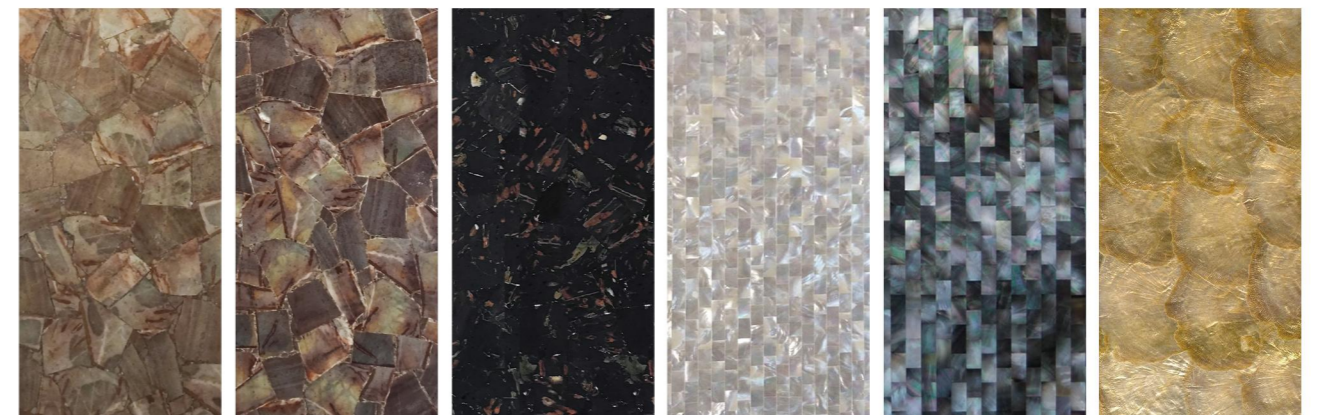

深棕色翡翠 Dark Brown Jadeite
深棕色翡翠透光 Backlit Dark Brown Jadeite
梅花玉 Plum Blossom Jade
白蝶贝(工字拼) Pearl Shell
黑蝶贝(工字拼) Black Mop Shell
镜贝(金黄色) Capic Shell (Golden Yellow)