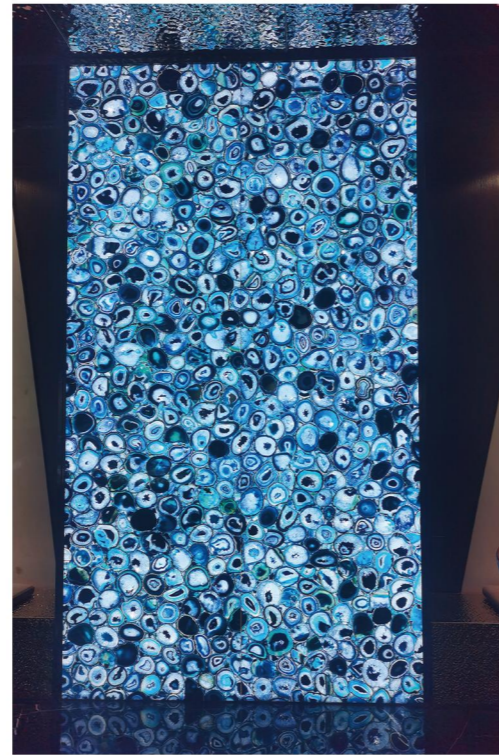

透光背景墙/Backlit Wall