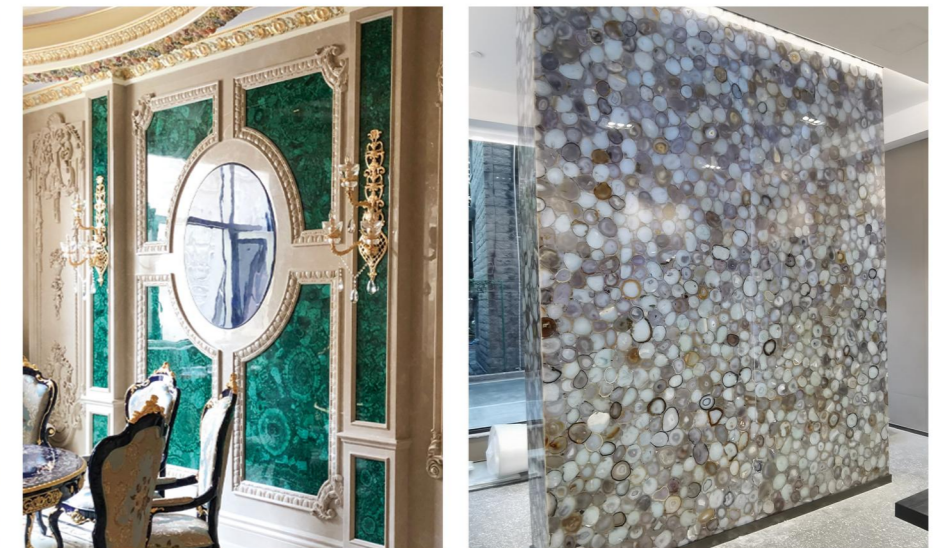

灰玛瑙背景墙/Grey Agate Wall

孔雀石背景墙/Malachite Wall