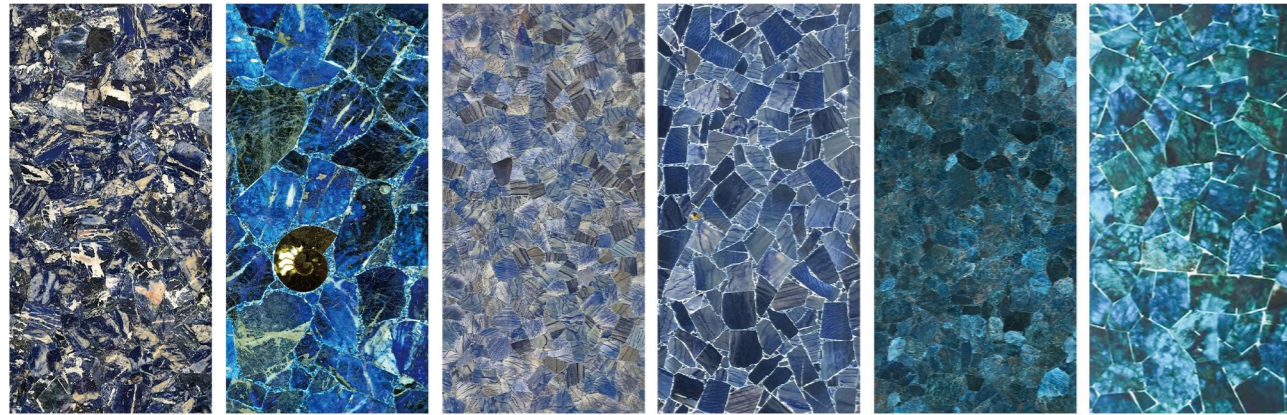

孔雀石系列
Malachite Series

孔雀石（拼花） Malachite
孔雀石（条料） Malachite
孔雀石（花料） Malachite
孔雀石（金箔款） Malachite With Gold Foil
青金石 Lapis Lazuli
青金石（密拼） Lapis Lazuli

化石系列
Fossil Series

木化石（圆纹） Petrified Wood Round Texture
木化石（竖纹） Petrified Wood Stripe Texture
木化石金箔款 Petrified Wood With Gold Foil
木化石（浅色） Petrified Wood Light Color
木化石密拼 Petrified Wood
黑木化石（深色） Black Petrified Wood Dark Color

黑木化石（圆纹） Black Petrified Wood Round Texture
黑木化石（竖纹） Black Petrified Wood Stripe Texture
海螺化石 Ammonite
海螺化石透光 Backlit Ammonite

青金石系列
Lapis Lazuli Series

其他半宝石系列
Other Semi Precious Stone Series

景泰蓝 Sodalite Blue Jasper
景泰蓝透光 Backlit Sodalite Blue Jasper
蓝东陵 Blue Aventurine
蓝东陵透光 Backlit Blue Aventurine
磷灰石 Apatite
磷灰石透光 Backlit Apatite