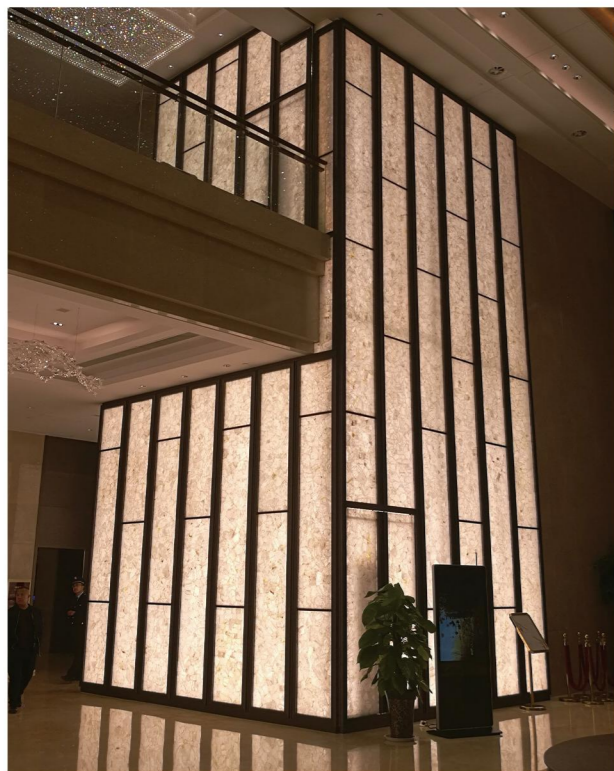

孔雀石壁炉/Malachite Fireplace

背景墙系列

Background Wall Series

蓝玛瑙浴室背景墙/Blue Agate Wall For Bathroom

蓝玛瑙背景墙/Blue Agate Wall

虎眼石背景墙/Tiger Eye Stone Wall

景泰蓝背景墙/Sodalite Blue Jasper Wall

白水晶背景墙/White Crystal Wall