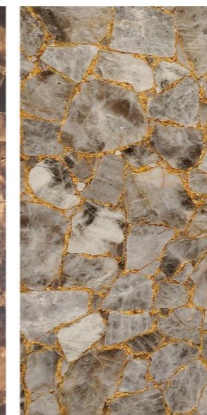

白水晶透光
Backlit
White Crystal

白水晶金箔款
White Crystal
With Gold Foil

白水晶金箔款透光
Backlit
White Crystal
With Gold Foil

白水晶银箔款
White Crystal
With Silver Foil

白水晶银箔款透光
Backlit
White Crystal
With Silver Foil

紫水晶
Amethyst

紫水晶透光
Backlit
Amethyst

黄水晶
Yellow Crystal

黄水晶透光
Backlit
Yellow Crystal

粉红水晶
Rose Quartz

粉红水晶透光
Backlit
Rose Quartz

烟水晶
Smoky Quartz

烟水晶透光
Backlit
Smoky Quartz

烟水晶金箔款
Smoky Quartz
With Gold Foil

烟水晶银箔款
Smoky Quartz
With Silver Foil

鸡血水晶
Fire Quartz

鸡血水晶透光
Backlit
Fire Quartz

玛瑙石系列
Agate Stone Series

白玛瑙 White Agate
白玛瑙透光 Backlit White Agate
白玛瑙金箔款 White Agate With Gold Foil
黑玛瑙 Black Agate
黑玛瑙透光 Backlit Black Agate
黑玛瑙金箔款 Black Agate With Gold Foil