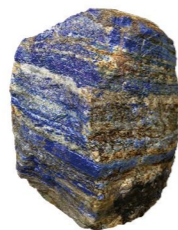

红玛瑙
Red Agate

蓝玛瑙
Blue Agate

灰玛瑙
Grey Agate

孔雀石
Malachite

青金石
Lapis Lazuli

景泰蓝
Sodalite Blue Jasper

白水晶
White Crystal

粉红水晶
Rose Quartz

紫水晶
Amethyst

萤石
Fluorite

木化石
Petrified Wood

拉长石
Labradorite

烟水晶
Smoky Quartz

黑曜石
Obsidian

水晶石系列
Crystal / Quartz Series

白水晶
White Crystal

黑木化石（圆纹） Black Petrified Wood Round Texture
黑木化石（竖纹） Black Petrified Wood Stripe Texture
海螺化石 Ammonite
海螺化石透光 Backlit Ammonite

青金石系列
Lapis Lazuli Series

其他半宝石系列
Other Semi Precious Stone Series

景泰蓝 Sodalite Blue Jasper
景泰蓝透光 Backlit Sodalite Blue Jasper
蓝东陵 Blue Aventurine
蓝东陵透光 Backlit Blue Aventurine
磷灰石 Apatite
磷灰石透光 Backlit Apatite