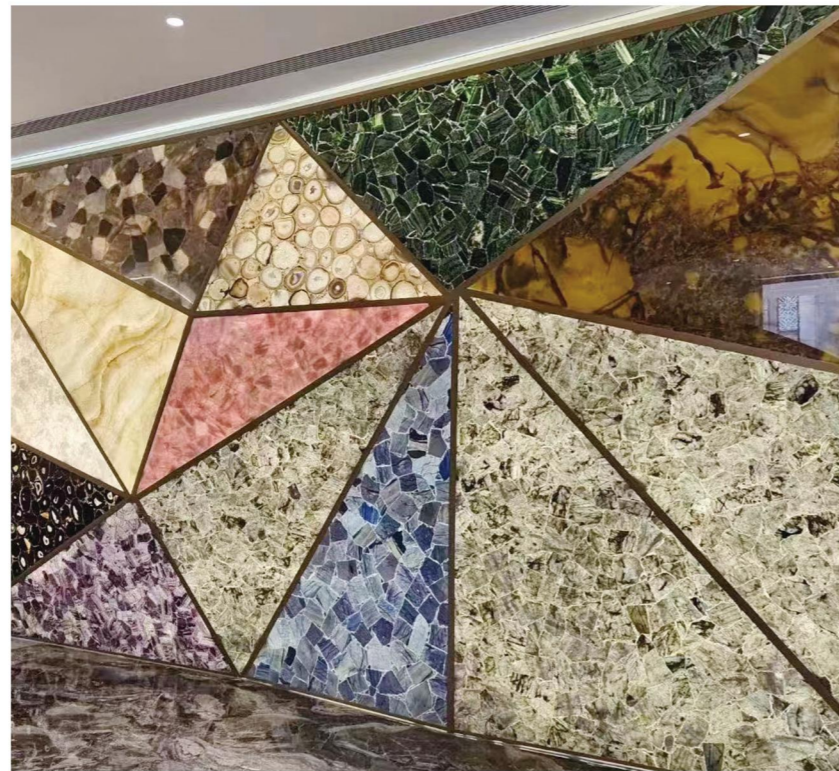

粉红水晶背景墙/Rose Quartz Wall

烟水晶背景墙/Smoky Quartz Wall

孔雀石背景墙/Malachite Wall

灰玛瑙背景墙/Grey Agate Wall

绿萤石背景/Green Fluorite Background Wall

白水晶背景/White Crystal Background Wall

混色玛瑙背景/Mix Agate Background Wall

绿玛瑙背景/Green Agate Background Wall

虎眼石背景/Tiger Eye Background Wall

紫萤石背景/Purple Fluorite Background Wall

黑玛瑙背景/Black Agate Background Wall

拉长石背景/Labradorite Background Wall

绿萤石背景/Green Fluorite Background Wall

红玛瑙背景/Red Agate Background Wall

灰玛瑙背景/Grey Agate Background Wall

紫萤石背景/Purple Fluorite Background Wall

烟水晶背景/Smoky Quartz Background Wall

宝石背景/Gemstone Background Wall

银线石背景/Green Zebra Jasper Background Wall

虎眼石背景/Tiger Eye Stone Background Wall