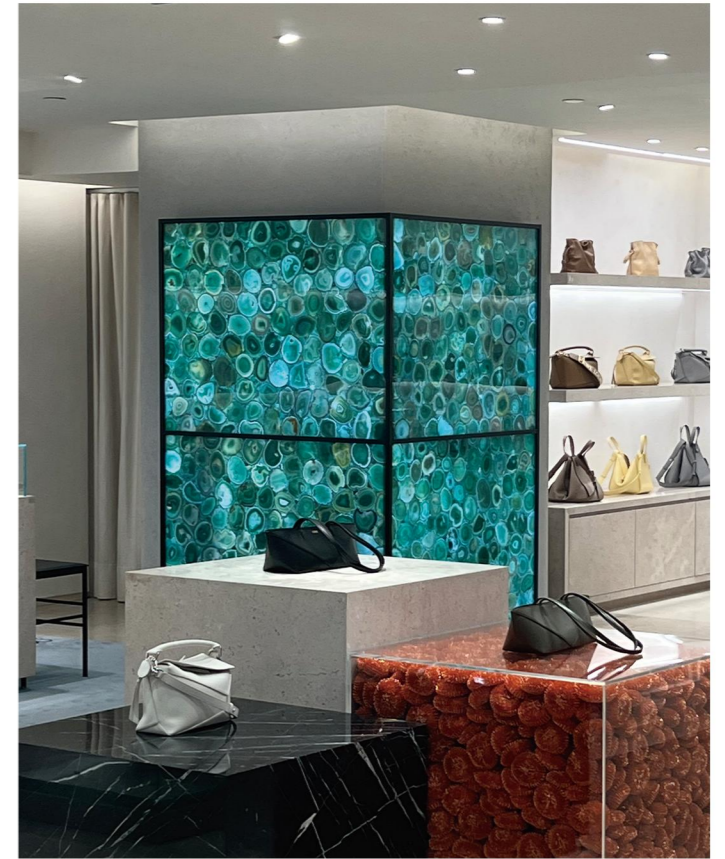

粉红水晶背景墙/Rose Quartz Wall

烟水晶背景墙/Smoky Quartz Wall

孔雀石背景墙/Malachite Wall

灰玛瑙背景墙/Grey Agate Wall

绿萤石背景/Green Fluorite Background Wall

白水晶背景/White Crystal Background Wall

混色玛瑙背景/Mix Agate Background Wall

绿玛瑙背景/Green Agate Background Wall