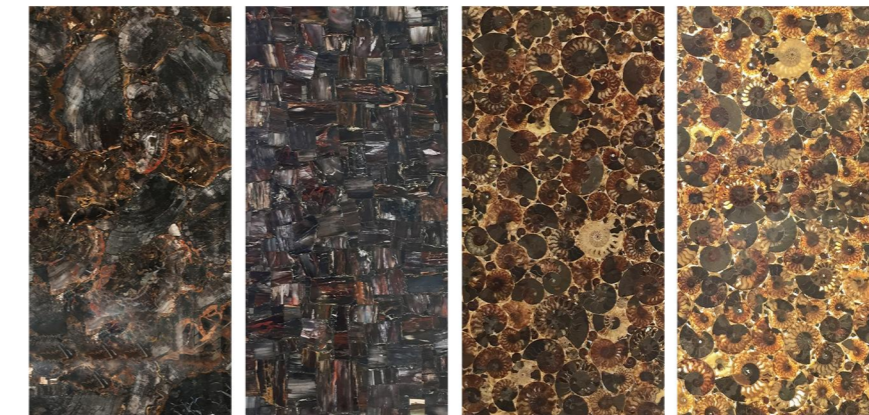

实心绿萤石 Solid Green Fluorite
实心绿萤石透光 Backlit Solid Green Fluorite
绿萤石 Green Fluorite
绿萤石透光 Backlit Green Fluorite
彩萤石 Colored Fluorite
彩萤石透光 Backlit Colored Fluorite

虎眼石系列
Tiger Eye Stone Series

黄虎眼石 Yellow Tiger Eye Stone
蓝虎眼石 Blue Tiger Eye Stone
黄蓝虎眼石 Yellow & Blue Tiger Eye Stone
红虎眼石 Red Tiger Eye Stone
虎眼石（乱纹） Tiger Eye Stone
虎眼石（乱密拼） Tiger Eye Stone

孔雀石系列
Malachite Series

孔雀石（拼花） Malachite
孔雀石（条料） Malachite
孔雀石（花料） Malachite
孔雀石（金箔款） Malachite With Gold Foil
青金石 Lapis Lazuli
青金石（密拼） Lapis Lazuli

化石系列
Fossil Series

木化石（圆纹） Petrified Wood Round Texture
木化石（竖纹） Petrified Wood Stripe Texture
木化石金箔款 Petrified Wood With Gold Foil
木化石（浅色） Petrified Wood Light Color
木化石密拼 Petrified Wood
黑木化石（深色） Black Petrified Wood Dark Color

黑木化石（圆纹） Black Petrified Wood Round Texture
黑木化石（竖纹） Black Petrified Wood Stripe Texture
海螺化石 Ammonite
海螺化石透光 Backlit Ammonite

青金石系列
Lapis Lazuli Series

其他半宝石系列
Other Semi Precious Stone Series

景泰蓝 Sodalite Blue Jasper
景泰蓝透光 Backlit Sodalite Blue Jasper
蓝东陵 Blue Aventurine
蓝东陵透光 Backlit Blue Aventurine
磷灰石 Apatite
磷灰石透光 Backlit Apatite