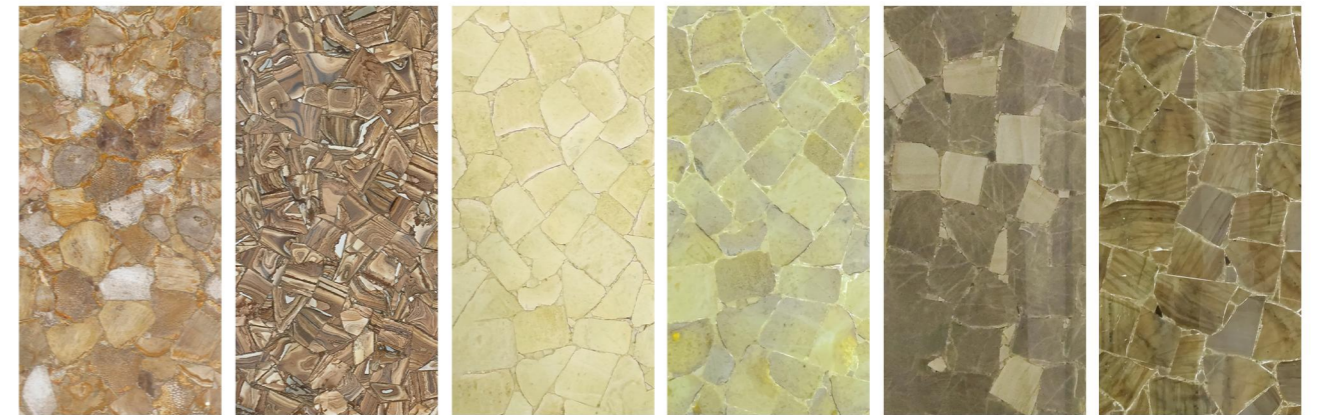

黑木化石（圆纹） Black Petrified Wood Round Texture
黑木化石（竖纹） Black Petrified Wood Stripe Texture
海螺化石 Ammonite
海螺化石透光 Backlit Ammonite

青金石系列
Lapis Lazuli Series

其他半宝石系列
Other Semi Precious Stone Series

景泰蓝 Sodalite Blue Jasper
景泰蓝透光 Backlit Sodalite Blue Jasper
蓝东陵 Blue Aventurine
蓝东陵透光 Backlit Blue Aventurine
磷灰石 Apatite
磷灰石透光 Backlit Apatite

红绿宝 Red Emerald
红绿宝透光 Backlit Red Emerald
银线石(斑马石) Green Zebra Jasper
绿松石 Turquoise
红宝石(龙红) Red Jasper
红宝石金箔款 Red Jasper With Gold Foil

拉长石 Labradorite
拉长石透光 Backlit Labradorite
拉长石金箔款 Labradorite With Gold Foil
拉长石金箔款透光 Backlit Labradorite With Gold Foil
拉长石银箔款 Labradorite With Silver Foil
拉长石银箔款透光 Backlit Labradorite With Silver Foil

其他半宝石系列
Other Semi Precious Stone Series

黑曜石 Obsidian
黑曜石金箔款 Obsidian With Gold Foil
黑曜石银箔款 Obsidian With Silver Foil
多红碧玉 Multi Red Jasper
龟背石 Septarium
草化石 Fossil Grass

菊花石(珊瑚化石) Chrysanthemum Stone (Astroies)
图画石 Painted Stone
黄色翡翠 Yellow Jadeite
黄色翡翠透光 Backlit Yellow Jadeite
棕色翡翠 Brown Jadeite
棕色翡翠透光 Backlit Brown Jadeite