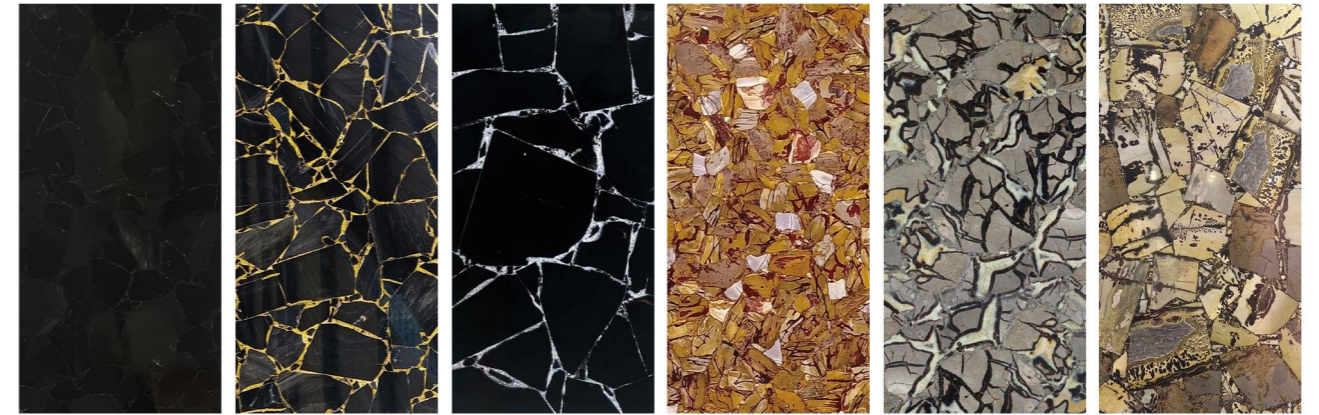

其他半宝石系列
Other Semi Precious Stone Series

黑曜石 Obsidian
黑曜石金箔款 Obsidian With Gold Foil
黑曜石银箔款 Obsidian With Silver Foil
多红碧玉 Multi Red Jasper
龟背石 Septarium
草化石 Fossil Grass