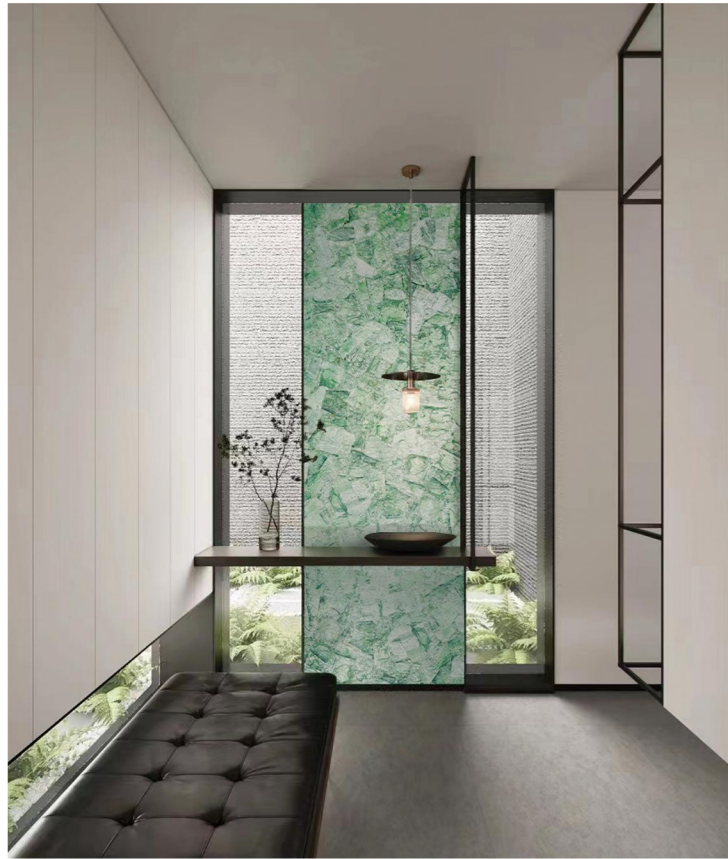

孔雀石壁炉/Malachite Fireplace

背景墙系列

Background Wall Series

蓝玛瑙浴室背景墙/Blue Agate Wall For Bathroom

蓝玛瑙背景墙/Blue Agate Wall

虎眼石背景墙/Tiger Eye Stone Wall

景泰蓝背景墙/Sodalite Blue Jasper Wall

白水晶背景墙/White Crystal Wall

粉红水晶背景墙/Rose Quartz Wall

烟水晶背景墙/Smoky Quartz Wall

孔雀石背景墙/Malachite Wall

灰玛瑙背景墙/Grey Agate Wall

绿萤石背景/Green Fluorite Background Wall

白水晶背景/White Crystal Background Wall

混色玛瑙背景/Mix Agate Background Wall

绿玛瑙背景/Green Agate Background Wall