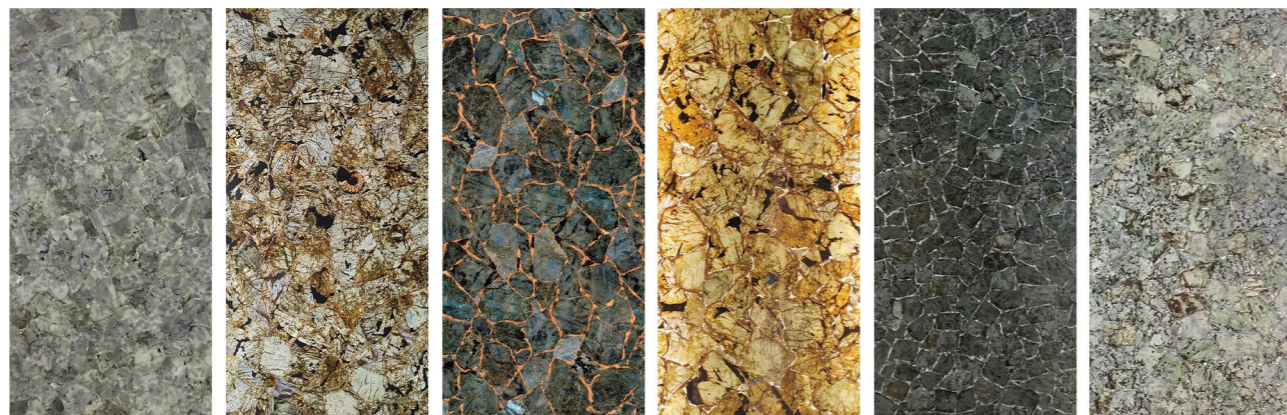

拉长石 Labradorite
拉长石透光 Backlit Labradorite
拉长石金箔款 Labradorite With Gold Foil
拉长石金箔款透光 Backlit Labradorite With Gold Foil
拉长石银箔款 Labradorite With Silver Foil
拉长石银箔款透光 Backlit Labradorite With Silver Foil