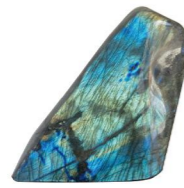

红玛瑙
Red Agate

蓝玛瑙
Blue Agate

灰玛瑙
Grey Agate

孔雀石
Malachite

青金石
Lapis Lazuli

景泰蓝
Sodalite Blue Jasper

白水晶
White Crystal

粉红水晶
Rose Quartz

紫水晶
Amethyst

萤石
Fluorite

木化石
Petrified Wood

拉长石
Labradorite

烟水晶
Smoky Quartz

黑曜石
Obsidian

水晶石系列
Crystal / Quartz Series

白水晶
White Crystal