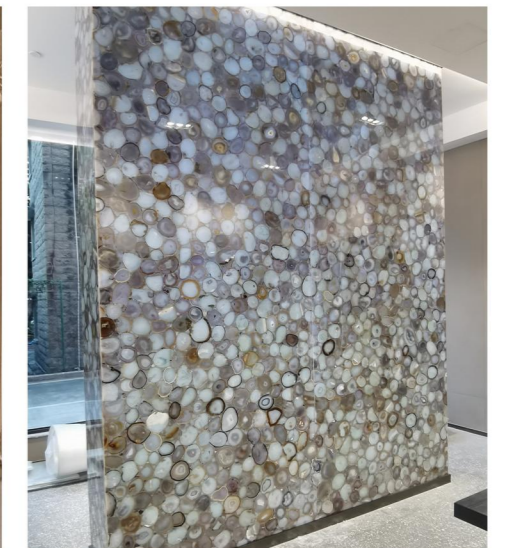

孔雀石壁炉/Malachite Fireplace

背景墙系列

Background Wall Series

蓝玛瑙浴室背景墙/Blue Agate Wall For Bathroom

蓝玛瑙背景墙/Blue Agate Wall

虎眼石背景墙/Tiger Eye Stone Wall

景泰蓝背景墙/Sodalite Blue Jasper Wall

白水晶背景墙/White Crystal Wall

粉红水晶背景墙/Rose Quartz Wall

烟水晶背景墙/Smoky Quartz Wall

孔雀石背景墙/Malachite Wall

灰玛瑙背景墙/Grey Agate Wall

绿萤石背景/Green Fluorite Background Wall

白水晶背景/White Crystal Background Wall

混色玛瑙背景/Mix Agate Background Wall

绿玛瑙背景/Green Agate Background Wall